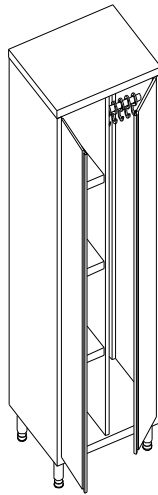

21240 Titel, Đorđa Bešina 16

PIB 101456063, mat.broj: 54971567

t.račun: 160-281857-54 Banca Intesa Novi Sad

tel **021-504-536;021-504-537;063-500-320**

www.solarov.com

POZICIJA 1. ORMAN ZA HLEB

Orman za hleb, sa perforiranim kliznim vratima, dim. 110x70x150cm, izradjen u inox-u AiSi 304, sa jednostranim kliznim vratima, police drvo debljine 30mm, debljina inox lima min. 1mm, noseća konstrukcija inox kutijasti profili 40x40x1.2mm, klizna vrata sa besumnim vodjenjem, u sklopu vrata predvideti po celoj duzini rucku za otvranje, sa stelujucim pvc nozicama